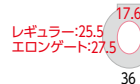

### ⑤ やわらか補高便座 (EWC400R、EWC401S)

座り心地のよい便座

ハーベスト ブラウン

(3cm補高)

4503 9,790円

税抜8,900円

■TAISコード 00187-000067

■重量/約0.68kg