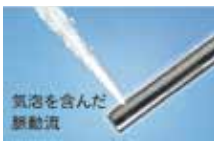

① 温水洗浄便座付き補高便座α

立ち座りと拭き取り負担をサポート

470913

リモコンなし (#3:補高3cm、#5:補高5cm)

99,000円 税抜90,000円

■TAISコード (#3) 00980-000405 (#5) 00980-000406

リモコン付き (#3:補高3cm、#5:補高5cm)

110,000円 税抜100,000円

■TAISコード (#3) 00980-000407 (#5) 00980-000408

ホワイト