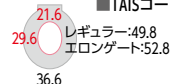

### ④ 補高便座 (EWC440R、441S、450R、451S)

水はねガード付

パステル アイボリー

50mmタイプ 30mmタイプ 421322 421246

26,730円 税抜24,300円

■TAISコード00187-000129

介保 在

### ⑤ やわらか補高便座 (EWC400R、EWC401S)

座り心地のよい便座

ハーベスト ブラウン

(3cm補高)

4503 9,790円

税抜8,900円

■TAISコード 00187-000067

■重量/約0.68kg